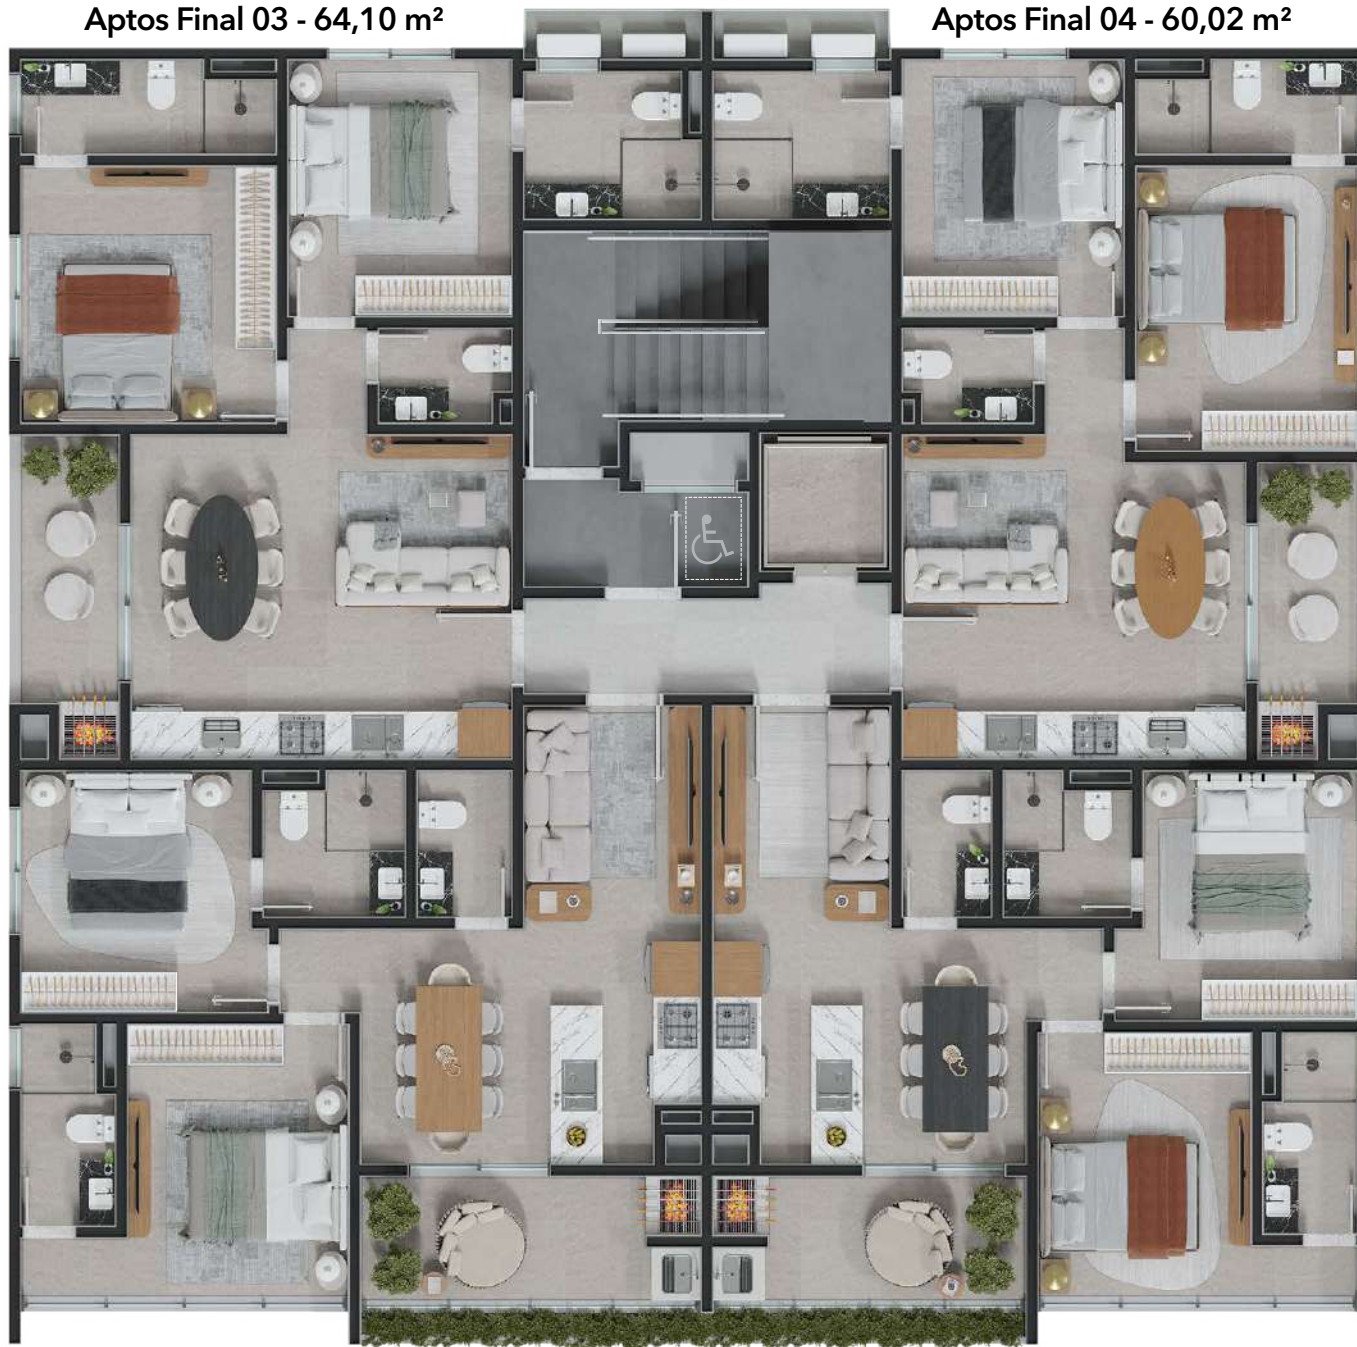

Ludoteca

Salón de Juegos

Fitness

Imágenes meramente ilustrativas. Los muebles y equipos presentan medidas comerciales. Consulte memorial descriptivo

## Piso Estándar

Aptos Final 03 - 64,10 m<sup>2</sup>

Aptos Final 04 - 60,02 m<sup>2</sup>

Aptos Final 02 - 63,39 m<sup>2</sup>

Aptos Final 01 - 60,26 m<sup>2</sup>

Rua Peixe Rei, 33

Balcón con barbacoa.

Opciones con terraza para quien quiere más verde, luz y libertad.